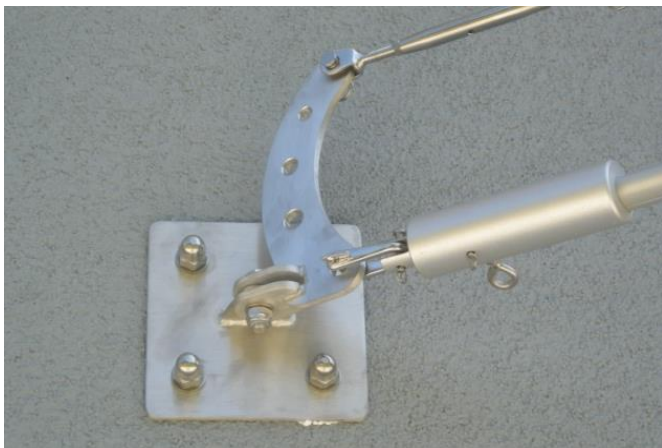

PROXYLON
ombrage

VOILE MURALE 'XS'
ENROULABLE SEMI-AUTOMATIQUE

Voile murale enroulable semi-automatique XS

Voile murale enroulable semi-automatique XS-TWIN

Hauteur réglable

Le rail peut également être installé sur d'autres supports planes. La longueur du rail est généralement de 150 cm. L'ensemble rail et chariot est réalisé en aluminium. Ce système ne s'applique pas au mât Droppole.

Mât rond inox Ø 70 mm

Mât rond alu éloxé Ø 78 mm

Mât Droppole Black Matt

Mât Droppole Alu éloxé

SVX
WINCHES

SEING
3000

W
W

Voile enroulable semi-automatique XS

Longueur maximale A-B de l'axe d'enroulage (onde)	6.00 m
Type d'axe d'enroulage (onde)	Profilé aluminium de diam. 60 mm
Développement maximal X-CD	6.00 m
Surface maximale de la voile	30.00 m ²
Catégorie de toile 'Austronet'	Perméable. Coutures linéaires
Catégorie de toile 'Austrosail'	Résistante à la pluie. Coutures linéaires
Catégorie de toile 'Austrosail Nano'	Résistante à la pluie. Soudures en rayons
Protection contre la pluie	Dès 25% d'inclinaison
Enroulage et déroulage	Semi-automatique (ressort)
Fermeture de la voile	Dès 40-35 km/h de vent
Mode de mise en tension de la voile	Manuel, par winch
Point abaissable	Aucun, B et / ou D
Orientation du point abaissable	Sud à Ouest
Mode d'abaissement	Coulisseau manuel monté sur rail
Hivernage	Housse d'hivernage
Inclinaison des mâts	Standard 10°
Nombre de mât(s) et/ou applique(s) murale(s)	2 appliques murales et 2 mâts
Longueur maximale des mâts	500 cm

AUSTROSAIL NANO

- ✧ Toile high-tech en fibres PES avec effet auto-nettoyant
- ✧ Apparence d'un tissu fin à pores fermés
- ✧ Excellentes propriétés techniques et haute résistance
- ✧ Choix de 23 couleurs (à haute brillance)