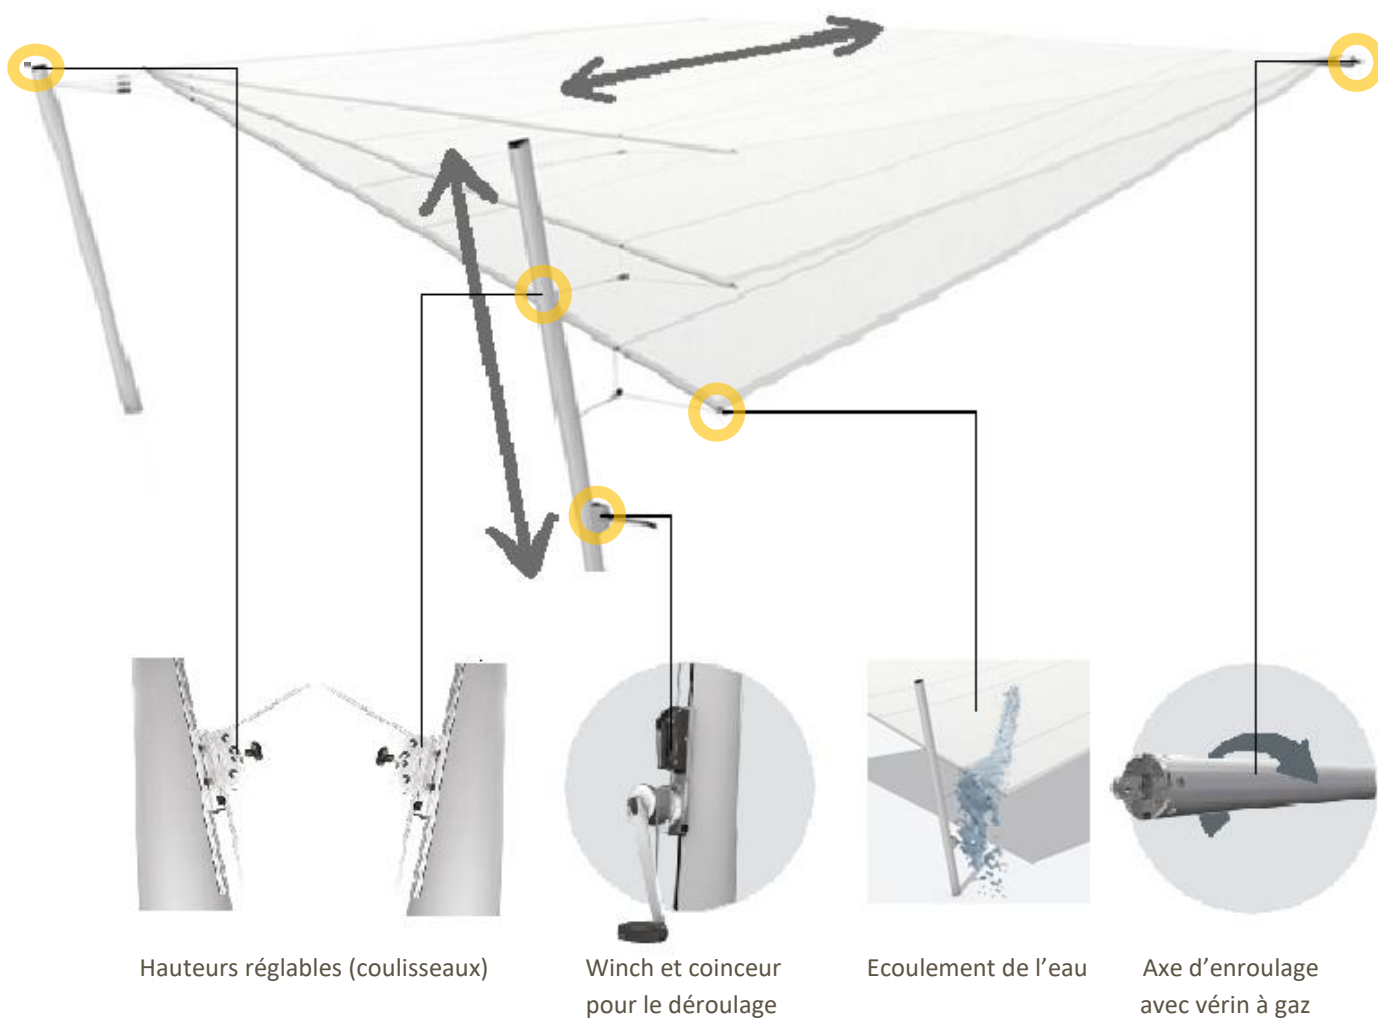

PROXYLON
ombrage

VOILE MURALE 'XS'
ENROULABLE SEMI-AUTOMATIQUE

Voile murale enroulable semi-automatique XS

Voile murale enroulable semi-automatique XS-TWIN

Hauteur réglable

Le rail peut également être installé sur d'autres supports planes. La longueur du rail est généralement de 150 cm. L'ensemble rail et chariot est réalisé en aluminium. Ce système ne s'applique pas au mât Droppole.

Mât rond inox Ø 70 mm

Mât rond alu éloxé Ø 78 mm

Mât Droppole Black Matt

Mât Droppole Alu éloxé

SVX
WINCHES

SEING
3000

W
W

Voile enroulable semi-automatique XS

Longueur maximale A-B de l'axe d'enroulage (onde)	6.00 m
Type d'axe d'enroulage (onde)	Profilé aluminium de diam. 60 mm
Développement maximal X-CD	6.00 m
Surface maximale de la voile	30.00 m ²
Catégorie de toile 'Austronet'	Perméable. Coutures linéaires
Catégorie de toile 'Austrosail'	Résistante à la pluie. Coutures linéaires
Catégorie de toile 'Austrosail Nano'	Résistante à la pluie. Soudures en rayons
Protection contre la pluie	Dès 25% d'inclinaison
Enroulage et déroulage	Semi-automatique (ressort)
Fermeture de la voile	Dès 40-35 km/h de vent
Mode de mise en tension de la voile	Manuel, par winch
Point abaissable	Aucun, B et / ou D
Orientation du point abaissable	Sud à Ouest
Mode d'abaissement	Coulisseau manuel monté sur rail
Hivernage	Housse d'hivernage
Inclinaison des mâts	Standard 10°
Nombre de mât(s) et/ou applique(s) murale(s)	2 appliques murales et 2 mâts
Longueur maximale des mâts	500 cm