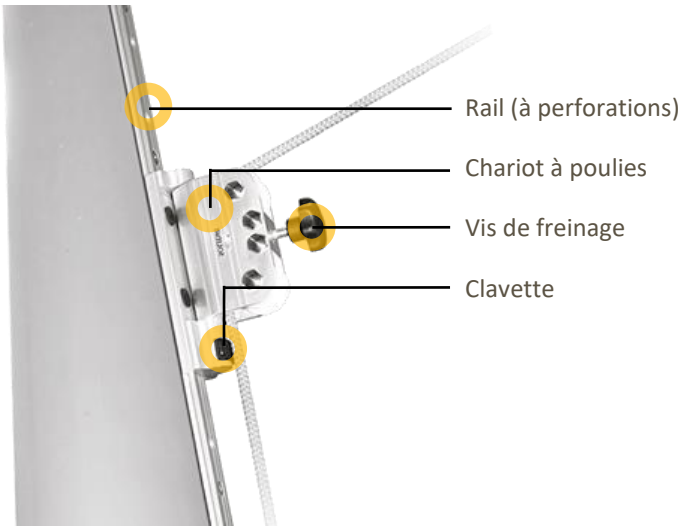

PROXYLON
ombrage

VOILE MURALE 'XS'
ENROULABLE SEMI-AUTOMATIQUE

Voile murale enroulable semi-automatique XS

Voile murale enroulable semi-automatique XS-TWIN

Hauteur réglable

Le rail peut également être installé sur d'autres supports planes. La longueur du rail est généralement de 150 cm. L'ensemble rail et chariot est réalisé en aluminium. Ce système ne s'applique pas au mât Droppole.

Mât rond inox Ø 70 mm

Mât rond alu éloxé Ø 78 mm

Mât Droppole Black Matt

Mât Droppole Alu éloxé

SVX
WINCHES

SEING
3000

W
W

Voile enroulable semi-automatique XS

Longueur maximale A-B de l'axe d'enroulage (onde)	6.00 m
Type d'axe d'enroulage (onde)	Profilé aluminium de diam. 60 mm
Développement maximal X-CD	6.00 m
Surface maximale de la voile	30.00 m ²
Catégorie de toile 'Austronet'	Perméable. Coutures linéaires
Catégorie de toile 'Austrosail'	Résistante à la pluie. Coutures linéaires
Catégorie de toile 'Austrosail Nano'	Résistante à la pluie. Soudures en rayons
Protection contre la pluie	Dès 25% d'inclinaison
Enroulage et déroulage	Semi-automatique (ressort)
Fermeture de la voile	Dès 40-35 km/h de vent
Mode de mise en tension de la voile	Manuel, par winch
Point abaissable	Aucun, B et / ou D
Orientation du point abaissable	Sud à Ouest
Mode d'abaissement	Coulisseau manuel monté sur rail
Hivernage	Housse d'hivernage
Inclinaison des mâts	Standard 10°
Nombre de mât(s) et/ou applique(s) murale(s)	2 appliques murales et 2 mâts
Longueur maximale des mâts	500 cm