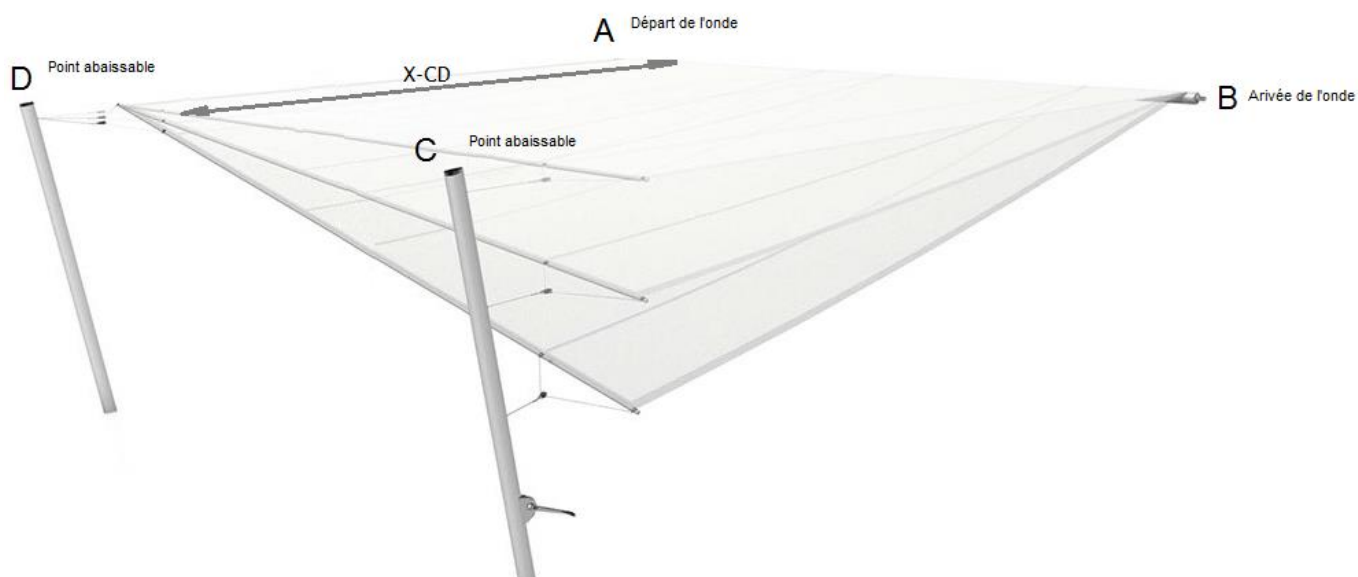

PROXYLON
ombrage

VOILE MURALE 'XS'
ENROULABLE SEMI-AUTOMATIQUE

Voile murale enroulable semi-automatique XS

Voile murale enroulable semi-automatique XS-TWIN

Hauteur réglable

Le rail peut également être installé sur d'autres supports planes. La longueur du rail est généralement de 150 cm. L'ensemble rail et chariot est réalisé en aluminium. Ce système ne s'applique pas au mât Droppole.

Mât rond inox Ø 70 mm

Mât rond alu éloxé Ø 78 mm

Mât Droppole Black Matt

Mât Droppole Alu éloxé

SVX
WINCHES

SEING
3000

W
W

Voile enroulable semi-automatique XS

Longueur maximale A-B de l'axe d'enroulage (onde)	6.00 m
Type d'axe d'enroulage (onde)	Profilé aluminium de diam. 60 mm
Développement maximal X-CD	6.00 m
Surface maximale de la voile	30.00 m ²
Catégorie de toile 'Austronet'	Perméable. Coutures linéaires
Catégorie de toile 'Austrosail'	Résistante à la pluie. Coutures linéaires
Catégorie de toile 'Austrosail Nano'	Résistante à la pluie. Soudures en rayons
Protection contre la pluie	Dès 25% d'inclinaison
Enroulage et déroulage	Semi-automatique (ressort)
Fermeture de la voile	Dès 40-35 km/h de vent
Mode de mise en tension de la voile	Manuel, par winch
Point abaissable	Aucun, B et / ou D
Orientation du point abaissable	Sud à Ouest
Mode d'abaissement	Coulisseau manuel monté sur rail
Hivernage	Housse d'hivernage
Inclinaison des mâts	Standard 10°
Nombre de mât(s) et/ou applique(s) murale(s)	2 appliques murales et 2 mâts
Longueur maximale des mâts	500 cm