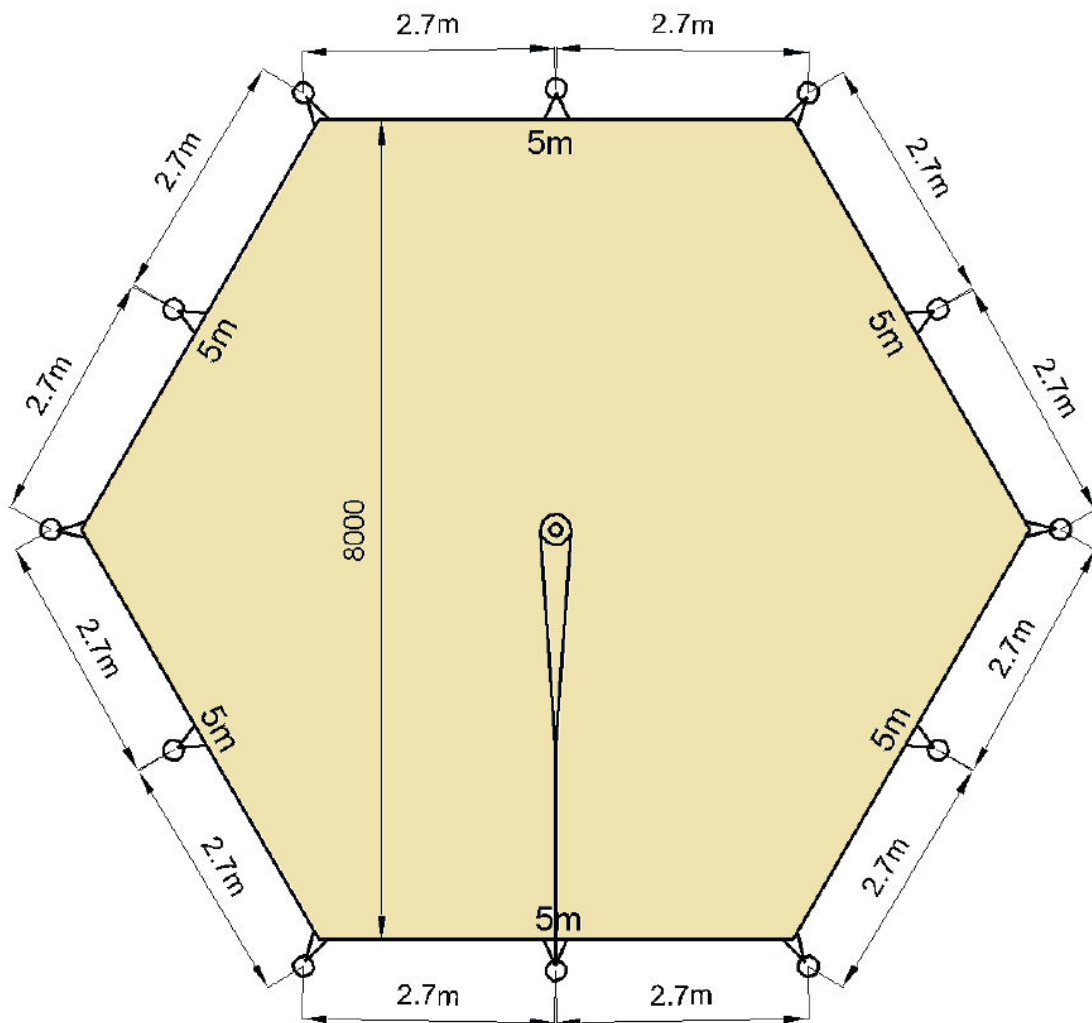

Configurations de voiles

Dimensions standards : 10 dimensions standards (voiles carrées ou triangulaires)

Sur mesure : au maximum 4 mâts et dimensions maximales de 400 cm par côté

Sur projet (étude) : plus de 4 mâts, plus de 400 cm par côté, toute configuration spécifique

Sandy-4. Voile standard

| Entraxes mâts | Dimensions voile |
|------------------------|------------------------|
| 250 x 250 cm / 355 cm* | 200 x 200 cm / 285 cm* |
| 300 x 300 cm / 425 cm* | 250 x 250 cm / 355 cm* |
| 350 x 350 cm / 495 cm* | 300 x 300 cm / 425 cm* |
| 400 x 400 cm / 565 cm* | 350 x 350 cm / 495 cm* |
| 450 x 450 cm / 635 cm* | 400 x 400 cm / 565 cm* |
| 500 x 500 cm / 705 cm* | 450 x 450 cm / 635 cm* |

(* diagonale)

Sandy-3. Voile standard

| Entraxes mâts | Dimensions voile |
|--------------------|--------------------|
| 260 x 260 x 260 cm | 200 x 200 x 200 cm |
| 310 x 310 x 310 cm | 250 x 250 x 250 cm |
| 360 x 360 x 360 cm | 300 x 350 x 300 cm |
| 410 x 410 x 410 cm | 350 x 350 x 350 cm |
| 460 x 460 x 460 cm | 400 x 400 x 400 cm |

Ci-dessus d'autres exemples de configurations, de plus grandes dimensions et avec suspentes intermédiaires

Exemples de configurations sur mesure

| | |
|-------------------------------------|---|
| Type de toile | HDPE 950 (polyéthylène haute densité) tissé |
| Poids de la toile | Léger. 230 g/m ² |
| Résistance mécanique (trame-chaîne) | Satisfaisante. 475-1500 N par 5 cm |
| Tolérance de forme | Faible. Déformable |
| Protection solaire | Excellente. UPF 20 à UPF40 |
| Opacité | 70 à 95% (selon couleurs) |
| Protection à la pluie et au vent | Très perméable |
| Domaine d'application | Voiles manuelles ou saisonnières |
| Garantie d'usine | 3 ans (selon conditions d'utilisation) |