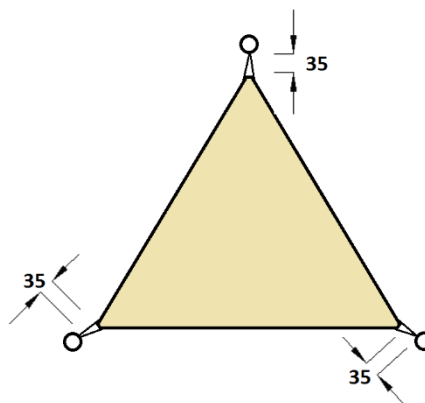

PROXYLON
ombrage

VOILE ABAISSABLE SANDY

A double effet !

Voile d'ombrage et protection de bac à sable tout-en-un ! Réalisées sur mesure, les voiles Proxylon-Sandy garantissent un ombrage optimal. La mise en hauteur et l'abaissement de la voile se font simplement et aisément grâce à des poignées ergonomiques. La structure se compose de 3 à 6 mâts capuchonnés et d'une toile HDPE résistante aux UV et offrant une protection solaire de 70 à 80 %. La toile est perméable à l'air et à l'eau. La couleur de la toile est à choix.

Configurations de voiles

Dimensions standards : 10 dimensions standards (voiles carrées ou triangulaires)

Sur mesure : au maximum 4 mâts et dimensions maximales de 400 cm par côté

Sur projet (étude) : plus de 4 mâts, plus de 400 cm par côté, toute configuration spécifique

Sandy-4. Voile standard

| Entraxes mâts | Dimensions voile |
|------------------------|------------------------|
| 250 x 250 cm / 355 cm* | 200 x 200 cm / 285 cm* |
| 300 x 300 cm / 425 cm* | 250 x 250 cm / 355 cm* |
| 350 x 350 cm / 495 cm* | 300 x 300 cm / 425 cm* |
| 400 x 400 cm / 565 cm* | 350 x 350 cm / 495 cm* |
| 450 x 450 cm / 635 cm* | 400 x 400 cm / 565 cm* |
| 500 x 500 cm / 705 cm* | 450 x 450 cm / 635 cm* |

(* diagonale)

Sandy-3. Voile standard

| Entraxes mâts | Dimensions voile |
|--------------------|--------------------|
| 260 x 260 x 260 cm | 200 x 200 x 200 cm |
| 310 x 310 x 310 cm | 250 x 250 x 250 cm |
| 360 x 360 x 360 cm | 300 x 350 x 300 cm |
| 410 x 410 x 410 cm | 350 x 350 x 350 cm |
| 460 x 460 x 460 cm | 400 x 400 x 400 cm |