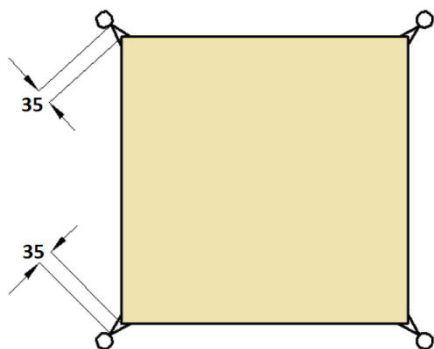

PROXYLON
ombrage

VOILE ABAISSABLE SANDY

A double effet !

Voile d'ombrage et protection de bac à sable tout-en-un ! Réalisées sur mesure, les voiles Proxylon-Sandy garantissent un ombrage optimal. La mise en hauteur et l'abaissement de la voile se font simplement et aisément grâce à des poignées ergonomiques. La structure se compose de 3 à 6 mâts capuchonnés et d'une toile HDPE résistante aux UV et offrant une protection solaire de 70 à 80 %. La toile est perméable à l'air et à l'eau. La couleur de la toile est à choix.

Configurations de voiles

Dimensions standards : 10 dimensions standards (voiles carrées ou triangulaires)

Sur mesure : au maximum 4 mâts et dimensions maximales de 400 cm par côté

Sur projet (étude) : plus de 4 mâts, plus de 400 cm par côté, toute configuration spécifique

Sandy-4. Voile standard

| Entraxes mâts | Dimensions voile |
|------------------------|------------------------|
| 250 x 250 cm / 355 cm* | 200 x 200 cm / 285 cm* |
| 300 x 300 cm / 425 cm* | 250 x 250 cm / 355 cm* |
| 350 x 350 cm / 495 cm* | 300 x 300 cm / 425 cm* |
| 400 x 400 cm / 565 cm* | 350 x 350 cm / 495 cm* |
| 450 x 450 cm / 635 cm* | 400 x 400 cm / 565 cm* |
| 500 x 500 cm / 705 cm* | 450 x 450 cm / 635 cm* |

(* diagonale)

Sandy-3. Voile standard

| Entraxes mâts | Dimensions voile |
|--------------------|--------------------|
| 260 x 260 x 260 cm | 200 x 200 x 200 cm |
| 310 x 310 x 310 cm | 250 x 250 x 250 cm |
| 360 x 360 x 360 cm | 300 x 350 x 300 cm |
| 410 x 410 x 410 cm | 350 x 350 x 350 cm |
| 460 x 460 x 460 cm | 400 x 400 x 400 cm |