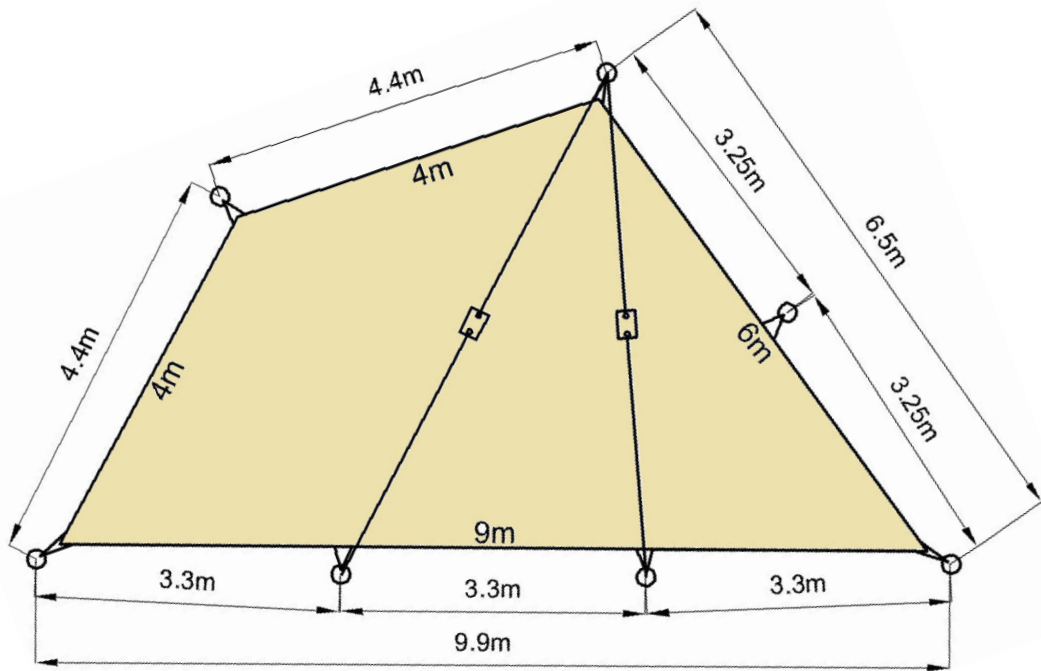

Configurations de voiles

Dimensions standards : 10 dimensions standards (voiles carrées ou triangulaires)

Sur mesure : au maximum 4 mâts et dimensions maximales de 400 cm par côté

Sur projet (étude) : plus de 4 mâts, plus de 400 cm par côté, toute configuration spécifique

Sandy-4. Voile standard

| Entraxes mâts | Dimensions voile |
|------------------------|------------------------|
| 250 x 250 cm / 355 cm* | 200 x 200 cm / 285 cm* |
| 300 x 300 cm / 425 cm* | 250 x 250 cm / 355 cm* |
| 350 x 350 cm / 495 cm* | 300 x 300 cm / 425 cm* |
| 400 x 400 cm / 565 cm* | 350 x 350 cm / 495 cm* |
| 450 x 450 cm / 635 cm* | 400 x 400 cm / 565 cm* |
| 500 x 500 cm / 705 cm* | 450 x 450 cm / 635 cm* |

(* diagonale)

Sandy-3. Voile standard

| Entraxes mâts | Dimensions voile |
|--------------------|--------------------|
| 260 x 260 x 260 cm | 200 x 200 x 200 cm |
| 310 x 310 x 310 cm | 250 x 250 x 250 cm |
| 360 x 360 x 360 cm | 300 x 350 x 300 cm |
| 410 x 410 x 410 cm | 350 x 350 x 350 cm |
| 460 x 460 x 460 cm | 400 x 400 x 400 cm |

Ci-dessus d'autres exemples de configurations, de plus grandes dimensions et avec suspentes intermédiaires

Exemples de configurations sur mesure

| | |
|-------------------------------------|---|
| Type de toile | HDPE 950 (polyéthylène haute densité) tissé |
| Poids de la toile | Léger. 230 g/m ² |
| Résistance mécanique (trame-chaîne) | Satisfaisante. 475-1500 N par 5 cm |
| Tolérance de forme | Faible. Déformable |
| Protection solaire | Excellente. UPF 20 à UPF40 |
| Opacité | 70 à 95% (selon couleurs) |
| Protection à la pluie et au vent | Très perméable |
| Domaine d'application | Voiles manuelles ou saisonnières |
| Garantie d'usine | 3 ans (selon conditions d'utilisation) |