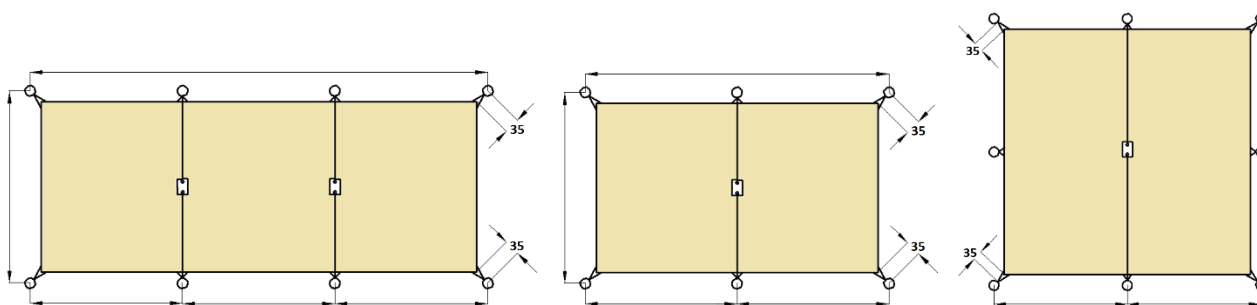

Configurations de voiles

Dimensions standards : 10 dimensions standards (voiles carrées ou triangulaires)

Sur mesure : au maximum 4 mâts et dimensions maximales de 400 cm par côté

Sur projet (étude) : plus de 4 mâts, plus de 400 cm par côté, toute configuration spécifique

Pour les cas les plus simples, la commande de la voile peut se faire en même temps que les mâts. Pour les cas plus complexes ou risqués, il est recommandé de poser les mâts, puis de procéder à la prise de mesure (pour la production de la voile).

Sandy-4. Voile standard

| Entraxes mâts | Dimensions voile |
|------------------------|------------------------|
| 250 x 250 cm / 355 cm* | 200 x 200 cm / 285 cm* |
| 300 x 300 cm / 425 cm* | 250 x 250 cm / 355 cm* |
| 350 x 350 cm / 495 cm* | 300 x 300 cm / 425 cm* |
| 400 x 400 cm / 565 cm* | 350 x 350 cm / 495 cm* |
| 450 x 450 cm / 635 cm* | 400 x 400 cm / 565 cm* |
| 500 x 500 cm / 705 cm* | 450 x 450 cm / 635 cm* |

(* diagonale)

Sandy-3. Voile standard

| Entraxes mâts | Dimensions voile |
|--------------------|--------------------|
| 260 x 260 x 260 cm | 200 x 200 x 200 cm |
| 310 x 310 x 310 cm | 250 x 250 x 250 cm |
| 360 x 360 x 360 cm | 300 x 350 x 300 cm |
| 410 x 410 x 410 cm | 350 x 350 x 350 cm |
| 460 x 460 x 460 cm | 400 x 400 x 400 cm |