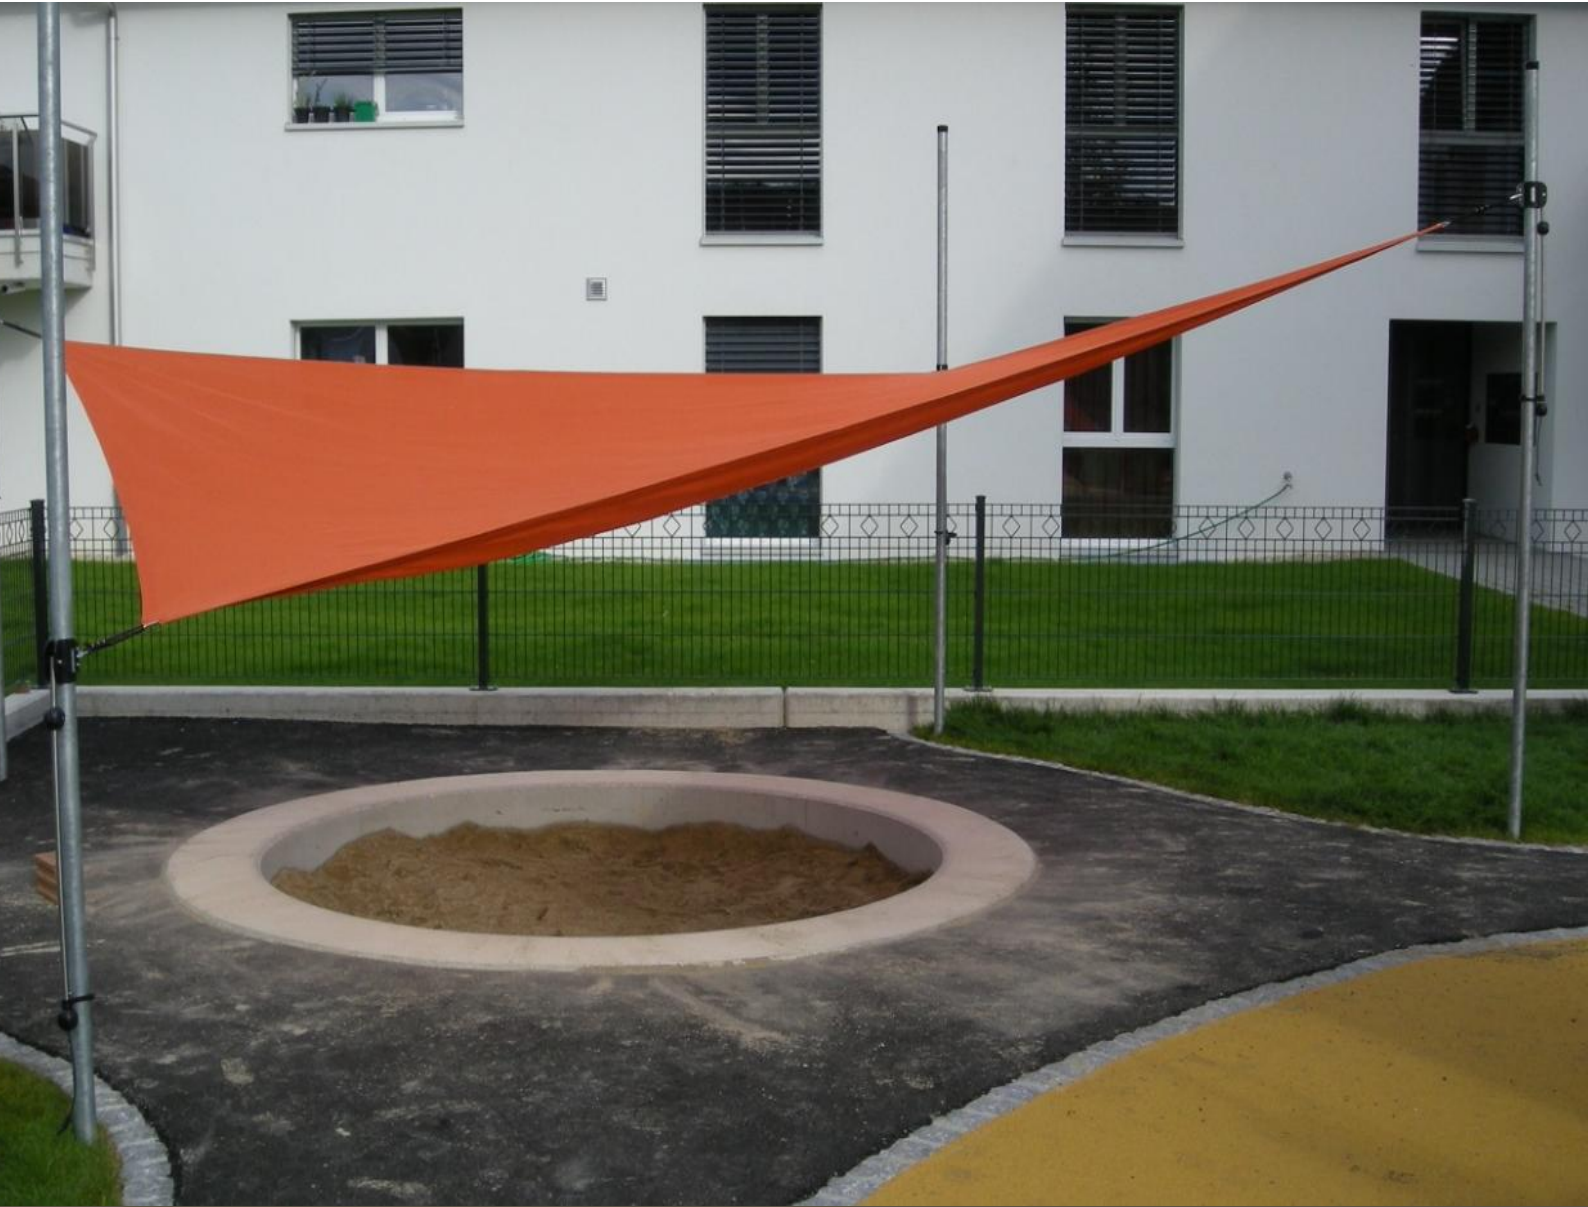

PROXYLON
ombrage

VOILE ABAISSABLE SANDY

A double effet !

Voile d'ombrage et protection de bac à sable tout-en-un ! Réalisées sur mesure, les voiles Proxylon-Sandy garantissent un ombrage optimal. La mise en hauteur et l'abaissement de la voile se font simplement et aisément grâce à des poignées ergonomiques. La structure se compose de 3 à 6 mâts capuchonnés et d'une toile HDPE résistante aux UV et offrant une protection solaire de 70 à 80 %. La toile est perméable à l'air et à l'eau. La couleur de la toile est à choix.

Configurations de voiles

Dimensions standards : 10 dimensions standards (voiles carrées ou triangulaires)

Sur mesure : au maximum 4 mâts et dimensions maximales de 400 cm par côté

Sur projet (étude) : plus de 4 mâts, plus de 400 cm par côté, toute configuration spécifique

Sandy-4. Voile standard

| Entraxes mâts | Dimensions voile |
|------------------------|------------------------|
| 250 x 250 cm / 355 cm* | 200 x 200 cm / 285 cm* |
| 300 x 300 cm / 425 cm* | 250 x 250 cm / 355 cm* |
| 350 x 350 cm / 495 cm* | 300 x 300 cm / 425 cm* |
| 400 x 400 cm / 565 cm* | 350 x 350 cm / 495 cm* |
| 450 x 450 cm / 635 cm* | 400 x 400 cm / 565 cm* |
| 500 x 500 cm / 705 cm* | 450 x 450 cm / 635 cm* |

(* diagonale)

Sandy-3. Voile standard

| Entraxes mâts | Dimensions voile |
|--------------------|--------------------|
| 260 x 260 x 260 cm | 200 x 200 x 200 cm |
| 310 x 310 x 310 cm | 250 x 250 x 250 cm |
| 360 x 360 x 360 cm | 300 x 350 x 300 cm |
| 410 x 410 x 410 cm | 350 x 350 x 350 cm |
| 460 x 460 x 460 cm | 400 x 400 x 400 cm |